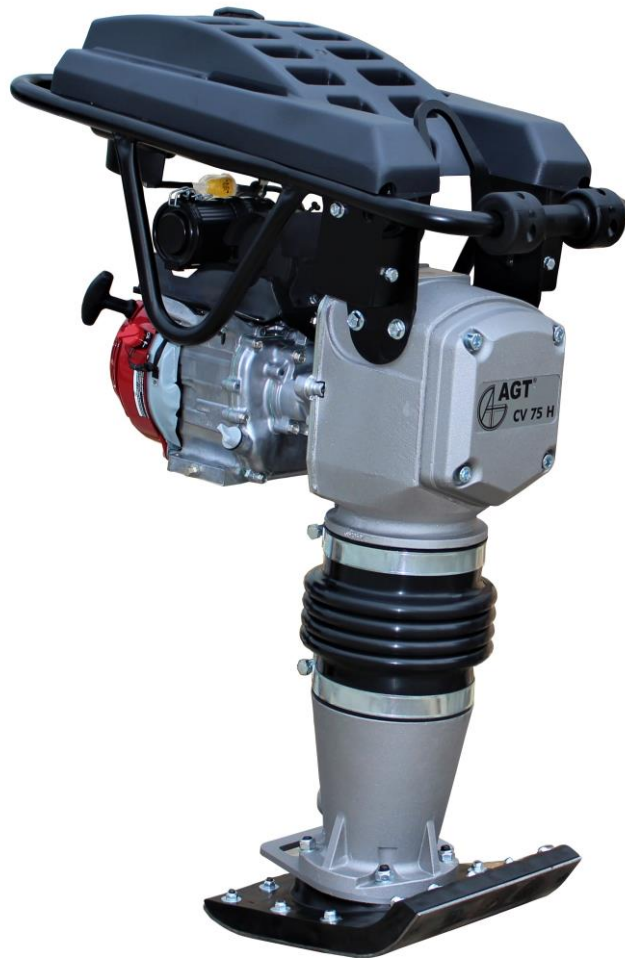

**CV 75 H
MAI COMPACTOR****MOTOR**

Tip:

Model:

Putere maximă [CP]:

Combustibil:

Pornire:

HONDAOHV, un cilindru, 4 timpi, răcire
cu aer

GX 120

4,0

Benzină fără plumb

La sfoară

MAI COMPACTOR

Adâncime de compactare [cm]:

Frecvență maximă bătăi:

Forță centrifugă [kN]:

Înclinare maximă [%]:

Dimensiuni talpă:

Masă [kg]:

65

450- 650 lovituri/minut

10,5

20

320x280 mm

72